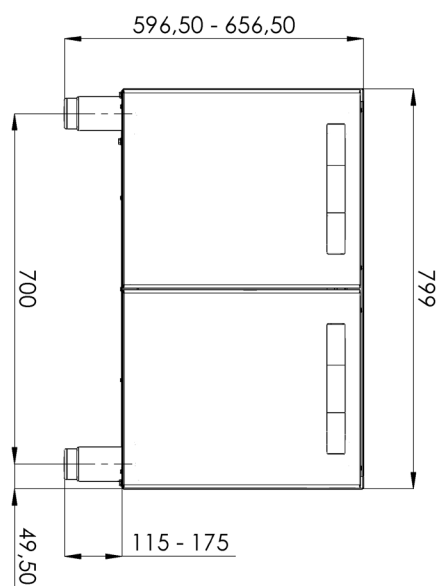

# Technical data sheet

Technical drawing

Open stand with door

Model

SAP Code

00019430

## Open stand with door

**Model**

**SAP Code**

00019430

**1. SAP Code:**

00019430

**2. Net Width [mm]:**

800

**3. Net Depth [mm]:**

730

**4. Net Height [mm]:**

600

**5. Net Weight [kg]:**

24.20

**6. Gross Width [mm]:**

840

**7. Gross depth [mm]:**

800

**8. Gross Height [mm]:**

1080

**9. Gross Weight [kg]:**

29.00

**10. Material:**

AISI 304